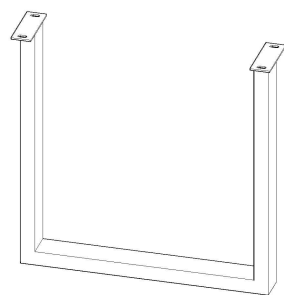

# CARTAGENA „COUCHTISCH“ and „coffee table“

MCART  
wood

1x1

2x2

Ax8-M8\*20MM

Bx8

Cx1-M8