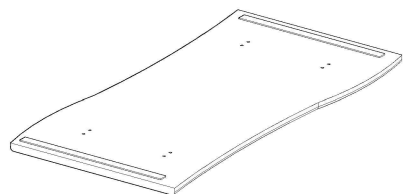

# CARTAGENA „COUCHTISCH“ and „coffee table“

MCART  
wood

1x1

2x2

Ax8-M8\*20MM

Bx8

Cx1-M8